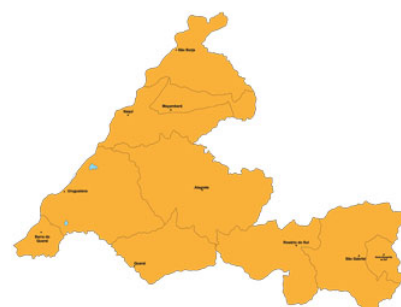

Vice-Coordenador:

Valdemir de Andrade Jobim Júnior (São Gabriel)

Secretário:

Tânia Pijuan (Uruguai)

Tesoureiro:

Alex Belmonte (Itaqui)

Secretária JMDB:

Vanessa Martins (Alegrete)

Secretária MDB Mulher:

Iara Caferati (Alegrete)

Número de Municípios: 10

Número de Eleitores: 280.315

Municípios:

Alegrete, Barra do Quaraí, Itaqui, Maçambará, Quaraí, Rosário do Sul, Santa Margarida do Sul, São Borja, São Gabriel, Uruguai